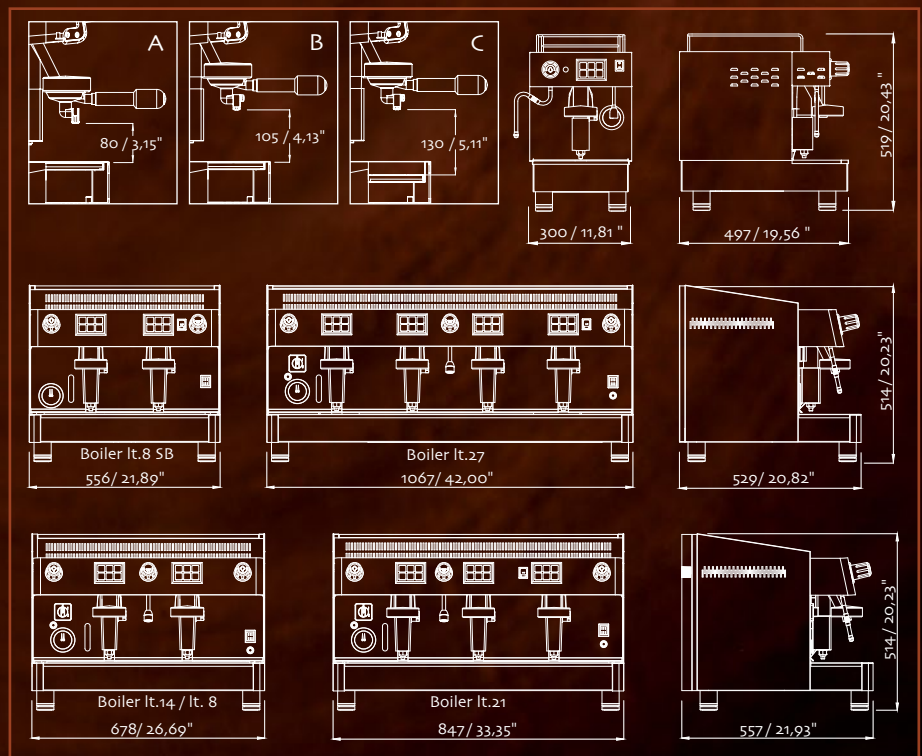

CLASSICA 1 GR

Allacciamento rete idrica o tanica interna 5 lt.
Water supply connection or internal tank 5 lt.
Wasser System Anschluss oder Wassertank 5 lt.
Alimentation de connexion eau ou réservoir interne
Conexión a la red de agua o tanque interna

*Caldaiia in rame a circuito
termosifonico - tubature in
rame.*

*Copper inner boiler continuous
heat circulation - pipes made
in copper.*

*Interner Kassel aus Kupfer,
Heißwasserheizung - röhren
aus kupfer.*

*Chaudière en cuivre,
circulation par termosiphon -
tuyaturie en cuivre.*

*Caldera a circulación
termosifonica - tuberías de
cobre.*