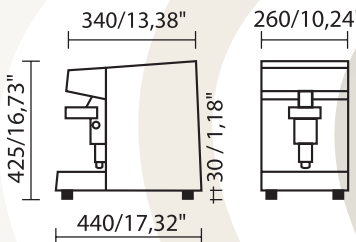

Serbatoio: 3 Lt.

- Tank: US GAL 0,8 - 3 Lt.
- Reservoir: 3 Lt.
- Tanque: 3 Lt.

Caldia in rame a circuito termosifonico: 1,3Lt.

- Copper inner boiler continuous heat circulation: US GAL 0,28 - 1,3 Lt.
- Chaudière en cuivre, circulation par thermosiphon: 1,3 Lt.
- Caldera a circulación termosifonica: 1,3 Lt.

Pompa a vibrazione

- Vibration pump
- Pompe a vibration
- Bomba a vibraciones