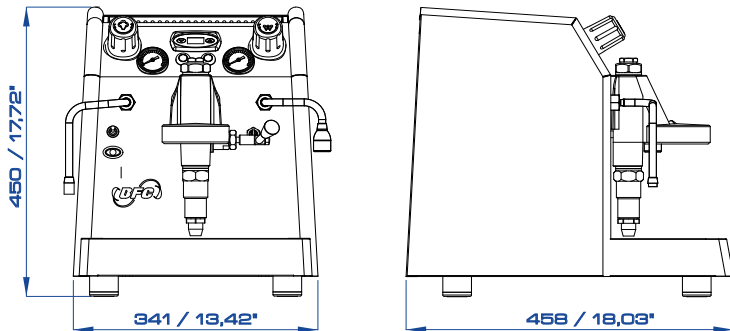

Regolazione esterna della motopompa

Motorpump external regulation
Aussere regelung der motorpumpe
Régulation externe de la pompe
Regulación externa de la bomba