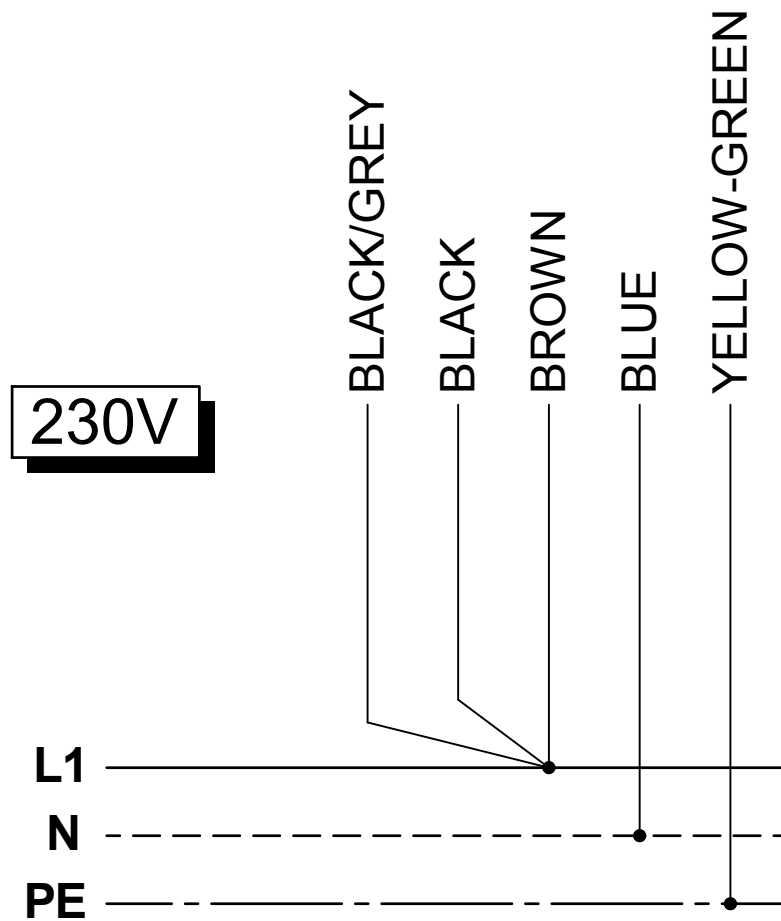

Collegamento 380V - 230V