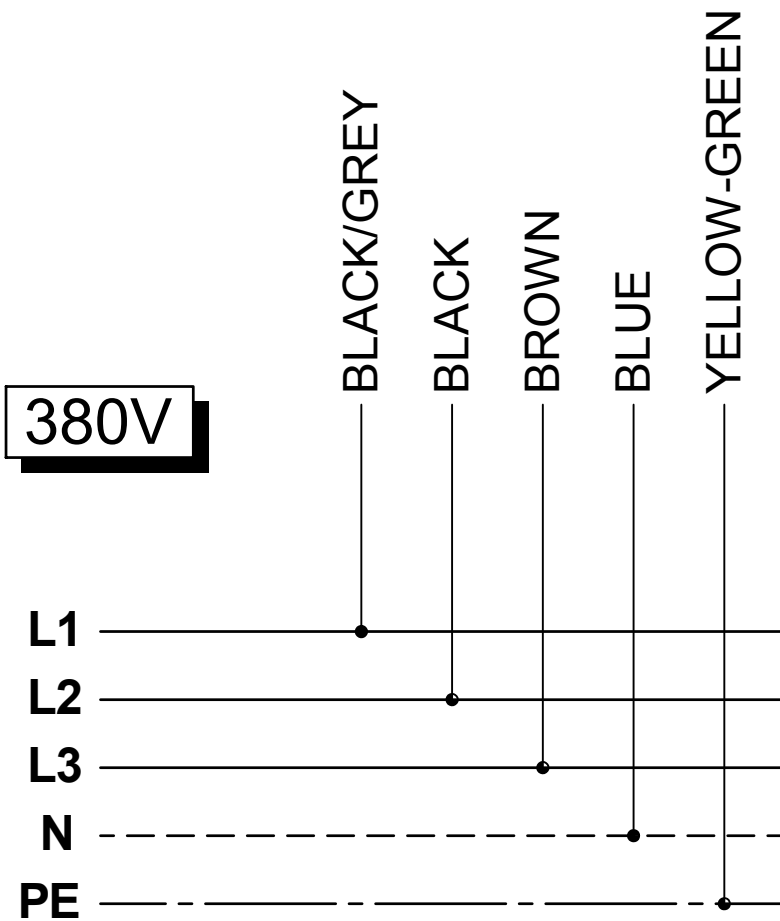

Collegamento 380V - 230V