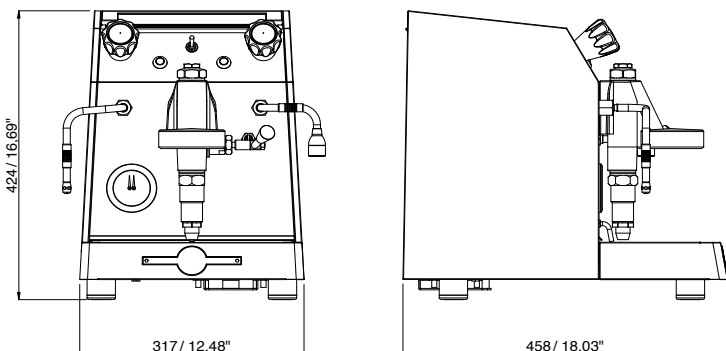

Pulsante di commutazione tanica interna / rete idrica

Switching button internal tank / Water supply
Schaltknopf inneren tank / Wasser Anschluss
Bouton de commutation réservoir interne / Alimentation hydrique
Botón de conmutación tanque interna / Red de agua