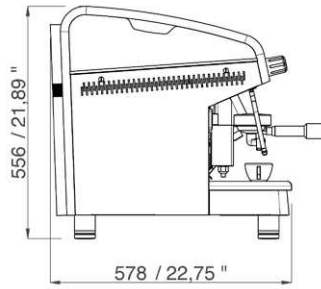

coffee
BFC
machines

Classica Eva

hand made in Italy

GROUPS	1	2	3	4
NET WEIGHT Kg / lbs	35/77	70/135	85/186	100/219
BOILER Lt. / Us Gal	4/1,05 7/1,85	14/3,7	21/5,5	27/7,1
Kw	2.0	3.5	5.2	5.5
Volt	110 / 230 / 240 / 400			